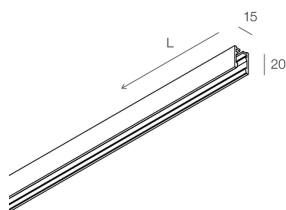

Novalux S.r.l. via Marzabotto, 2 40050 Funo di Argelato (BO) Italy
Tel: +39 051 860558 · Fax +39 051 6647859 · Mail: info@novalux.it · P.IVA 00536541204 · novalux.com
Società soggetta ad attività di direzione e coordinamento da parte di SLV GmbH

La presente scheda tecnica è di proprietà di Novalux S.r.l., tutti i diritti riservati. Novalux S.r.l. si riserva il diritto di apportare modifiche senza preavviso alcuno.
Ultimo aggiornamento: 6/8/2025, 11:39:55