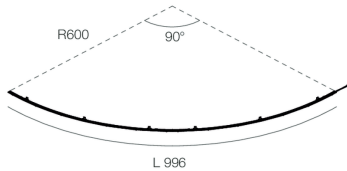

DOMYNOS PS

112222.99

novalux
ITALIAN LIGHTING DESIGN SINCE 1948

Caratteristiche

Uso: Interno
Dimmerazione: CON ACCESSORIO
Emergenza: NO
L: 996mm
ø: 600mm
Made in: ITALY
Garanzia: 5 anni
Peso: 0.06kg

Dati tecnici