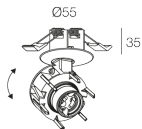

Caratteristiche

Uso: Interno
Tipo installazione: INCASSO IN CARTONGESSO
Emissione: ORIENTABILE
Ottica: SPOT
Colore: BIANCO
H: 1mm
ø: 55 mm
Made in: EU
Garanzia: 5 anni

Dati tecnici

Classe di isolamento: I
Tensione di alimentazione: 220-230V 50/60 Hz

Sorgente

Attacco: GU10 (lamp not included)
Potenza sorgente: MAX 10W LED

[HONEY IN: Visualizza maggiori info sul prodotto](#)

SCHERMI

DIFFUSORE D.55 OPALE X SPOT BI/NE/LG/DG

112903.99

DIFFUSORE D.55 OPALE X SPOT OS