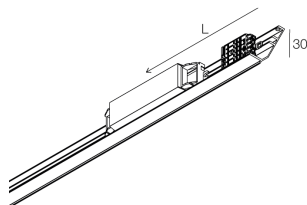

Conformità

CEI EN 60598-1:2021 + A11:2023, CEI EN 60598-2-1:2022

[Visualizza maggiori info sul prodotto](#)

Novalux S.r.l. via Marzabotto, 2 40050 Funo di Argelato (BO) Italy
Tel: +39 051 860558 · Fax +39 051 6647859 · Mail: info@novalux.it · P.IVA 00536541204 · novalux.com
Società soggetta ad attività di direzione e coordinamento da parte di SLV GmbH

La presente scheda tecnica è di proprietà di Novalux S.r.l., tutti i diritti riservati. Novalux S.r.l. si riserva il diritto di apportare modifiche senza preavviso alcuno.
Ultimo aggiornamento: 14/11/2024, 16:49:01