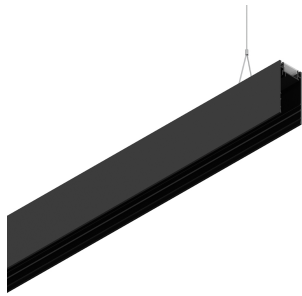

HERO MINI B

113303.02

novalux
ITALIAN LIGHTING DESIGN SINCE 1948

Caratteristiche

Uso: Interno
Tipo installazione: SOSPENSIONE
Emissione: DIRETTA/INDIRETTA
Colore: NERO
L: 1908mm
A: 35mm
H: 72mm
Made in: ITALY