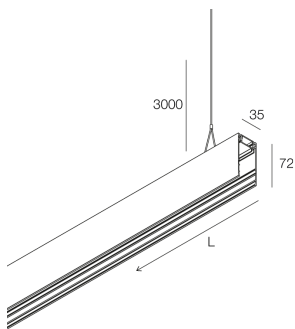

Novalux S.r.l. via Marzabotto, 2 40050 Funo di Argelato (BO) Italy
Tel: +39 051 860558 · Fax +39 051 6647859 · Mail: info@novalux.it · P.IVA 00536541204 · novalux.com
Società soggetta ad attività di direzione e coordinamento da parte di SLV GmbH

La presente scheda tecnica è di proprietà di Novalux S.r.l., tutti i diritti riservati. Novalux S.r.l. si riserva il diritto di apportare modifiche senza preavviso alcuno.
Ultimo aggiornamento: 6/8/2025, 11:41:50