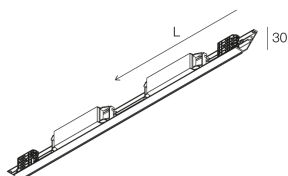

Novalux S.r.l. via Marzabotto, 2 40050 Funo di Argelato (BO) Italy
Tel: +39 051 860558 · Fax +39 051 6647859 · Mail: info@novalux.it · P.IVA 00536541204 · novalux.com
Società soggetta ad attività di direzione e coordinamento da parte di SLV GmbH

La presente scheda tecnica è di proprietà di Novalux S.r.l., tutti i diritti riservati. Novalux S.r.l. si riserva il diritto di apportare modifiche senza preavviso alcuno.
Ultimo aggiornamento: 6/8/2025, 11:41:50