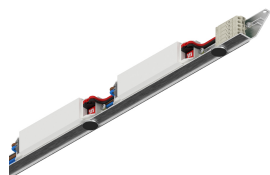

HERO MINI B | CAOS B

113305.99

novalux
ITALIAN LIGHTING DESIGN SINCE 1948

Caratteristiche

Uso: Interno
Dimmerazione: ON/OFF
Emergenza: NO
L: 1172mm
A: 30mm
H: 35mm
Made in: ITALY
Garanzia: 5 anni

Dati tecnici