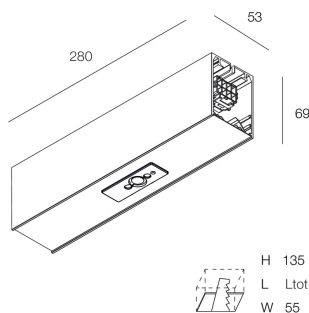

Caratteristiche

Uso: Interno

Tipo installazione: PARETE, INCASSO IN CARTONGESSO, SOSPENSIONE, PLAFONE, BINARIO

Colore: BIANCO

Dimmerazione: DALI2

L: 280mm

A: 53mm

H: 69mm

Made in: ITALY

Garanzia: 5 anni

Peso: 1.5kg

Dati tecnici

IP: 40

Classe di isolamento: I

SELV: No

[HERO PLUS: Visualizza maggiori info sul prodotto](#)