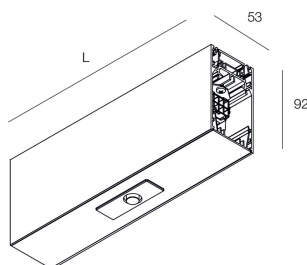

HERO PLUS B

114792.01

novalux
ITALIAN LIGHTING DESIGN SINCE 1948

Caratteristiche

Uso: Interno
Tipo installazione: SOSPENSIONE
Colore: BIANCO
Dimmerazione: DALI2
L: 280mm
A: 53mm
H: 92mm
Made in: ITALY
Garanzia: 5 anni
Peso: 0.85kg

Dati tecnici

IP: 40
Classe di isolamento: I
SELV: No

[HERO PLUS B: Visualizza maggiori info sul prodotto](#)

Novalux S.r.l. via Marzabotto, 2 40050 Funo di Argelato (BO) Italy
Tel: +39 051 860558 · Fax +39 051 6647859 · Mail: info@novalux.it · P.IVA 00536541204 · novalux.com
Società soggetta ad attività di direzione e coordinamento da parte di SLV GmbH

La presente scheda tecnica è di proprietà di Novalux S.r.l., tutti i diritti riservati. Novalux S.r.l. si riserva il diritto di apportare modifiche senza preavviso alcuno.
Ultimo aggiornamento: 9/6/2026, 14:09:37