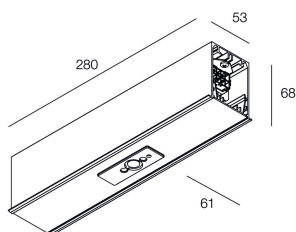

Novalux S.r.l. via Marzabotto, 2 40050 Funo di Argelato (BO) Italy
Tel: +39 051 860558 · Fax +39 051 6647859 · Mail: info@novalux.it · P.IVA 00536541204 · novalux.com
Società soggetta ad attività di direzione e coordinamento da parte di SLV GmbH

La presente scheda tecnica è di proprietà di Novalux S.r.l., tutti i diritti riservati. Novalux S.r.l. si riserva il diritto di apportare modifiche senza preavviso alcuno.
Ultimo aggiornamento: 9/6/2026, 14:10:24