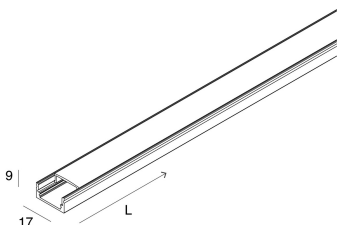

Novalux S.r.l. via Marzabotto, 2 40050 Funo di Argelato (BO) Italy
Tel: +39 051 860558 · Fax +39 051 6647859 · Mail: info@novalux.it · P.IVA 00536541204 · novalux.com
Società soggetta ad attività di direzione e coordinamento da parte di SLV GmbH

La presente scheda tecnica è di proprietà di Novalux S.r.l., tutti i diritti riservati. Novalux S.r.l. si riserva il diritto di apportare modifiche senza preavviso alcuno.
Ultimo aggiornamento: 9/8/2024, 09:51:19