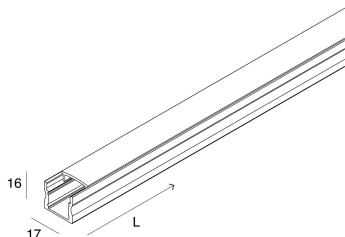

Novalux S.r.l. via Marzabotto, 2 40050 Funo di Argelato (BO) Italy
Tel: +39 051 860558 · Fax +39 051 6647859 · Mail: info@novalux.it · P.IVA 00536541204 · novalux.com
Società soggetta ad attività di direzione e coordinamento da parte di SLV GmbH

La presente scheda tecnica è di proprietà di Novalux S.r.l., tutti i diritti riservati. Novalux S.r.l. si riserva il diritto di apportare modifiche senza preavviso alcuno.
Ultimo aggiornamento: 9/8/2024, 09:51:19