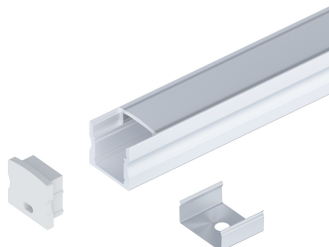

PROFILED H16

16301.96

novalux
ITALIAN LIGHTING DESIGN SINCE 1948

Caratteristiche

Uso: Interno
Tipo installazione: VELETTA, PLAFONE
Emissione: DIRETTA
Ottica: OPALE
Colore: ANODIZZATO NATURALE
L: 2000mm
A: 17mm
H: 16mm
Garanzia: 5 anni
Peso: 0.43kg